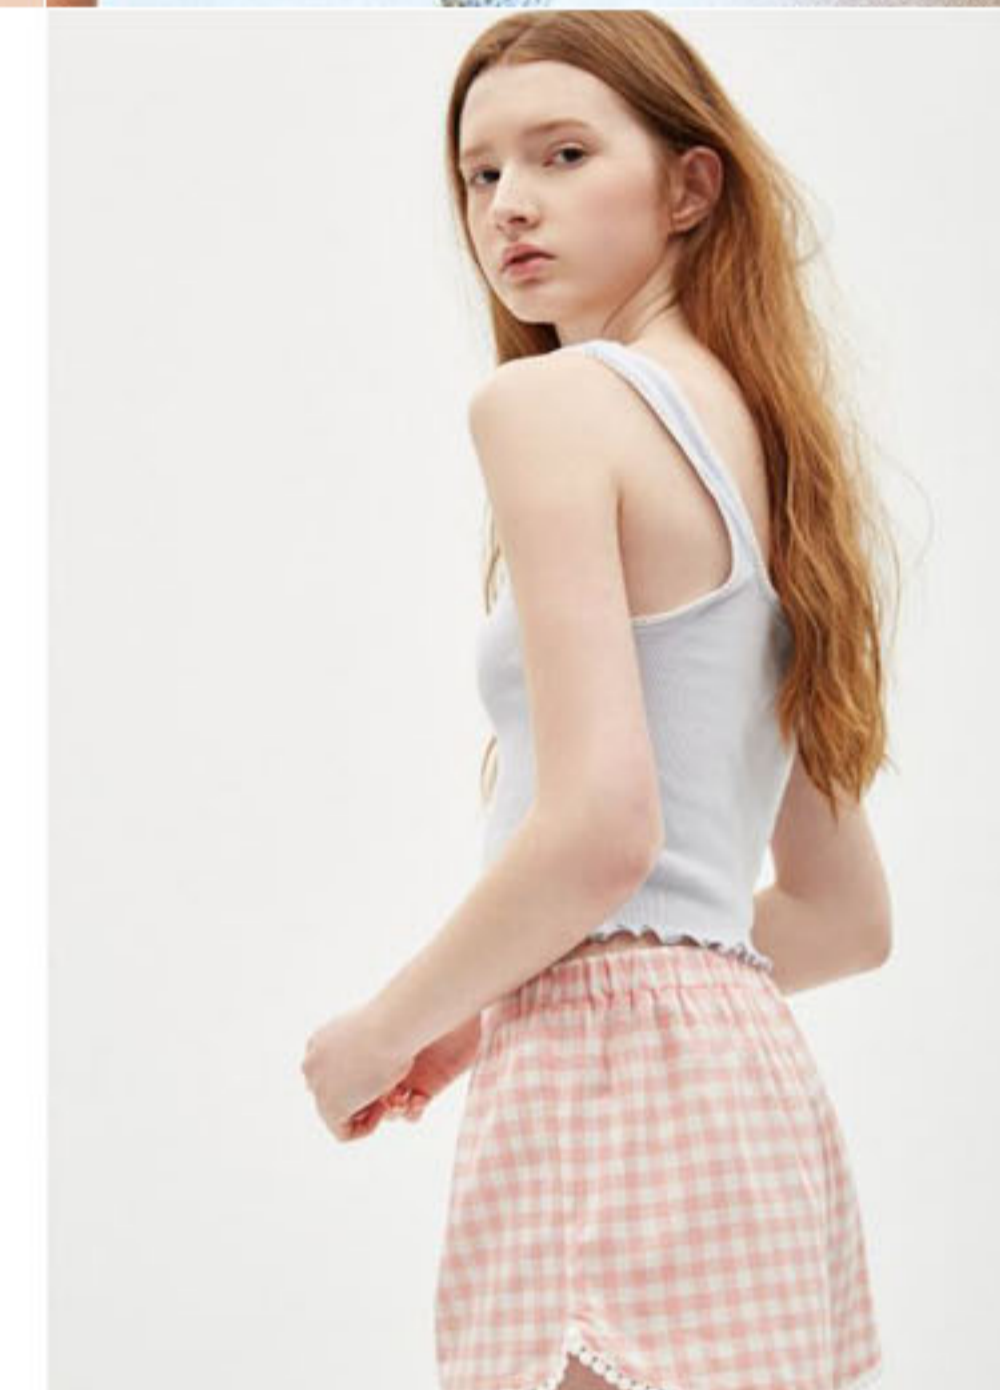

VALERIA
(バレリア)

Height:171
Bust:78
Waist:59
Hips:86
Hair:Light Brown
Eyes:Brown
Shoes:24

VALERIA

ASAHI PLAZA UMEDA 510
4-11 TSURUNO-CHO KITA-KU, OSAKA, JAPAN

PHONE:06-6359-5067

FAX:06-6377-3040

www.cosmopolitanmodel.com