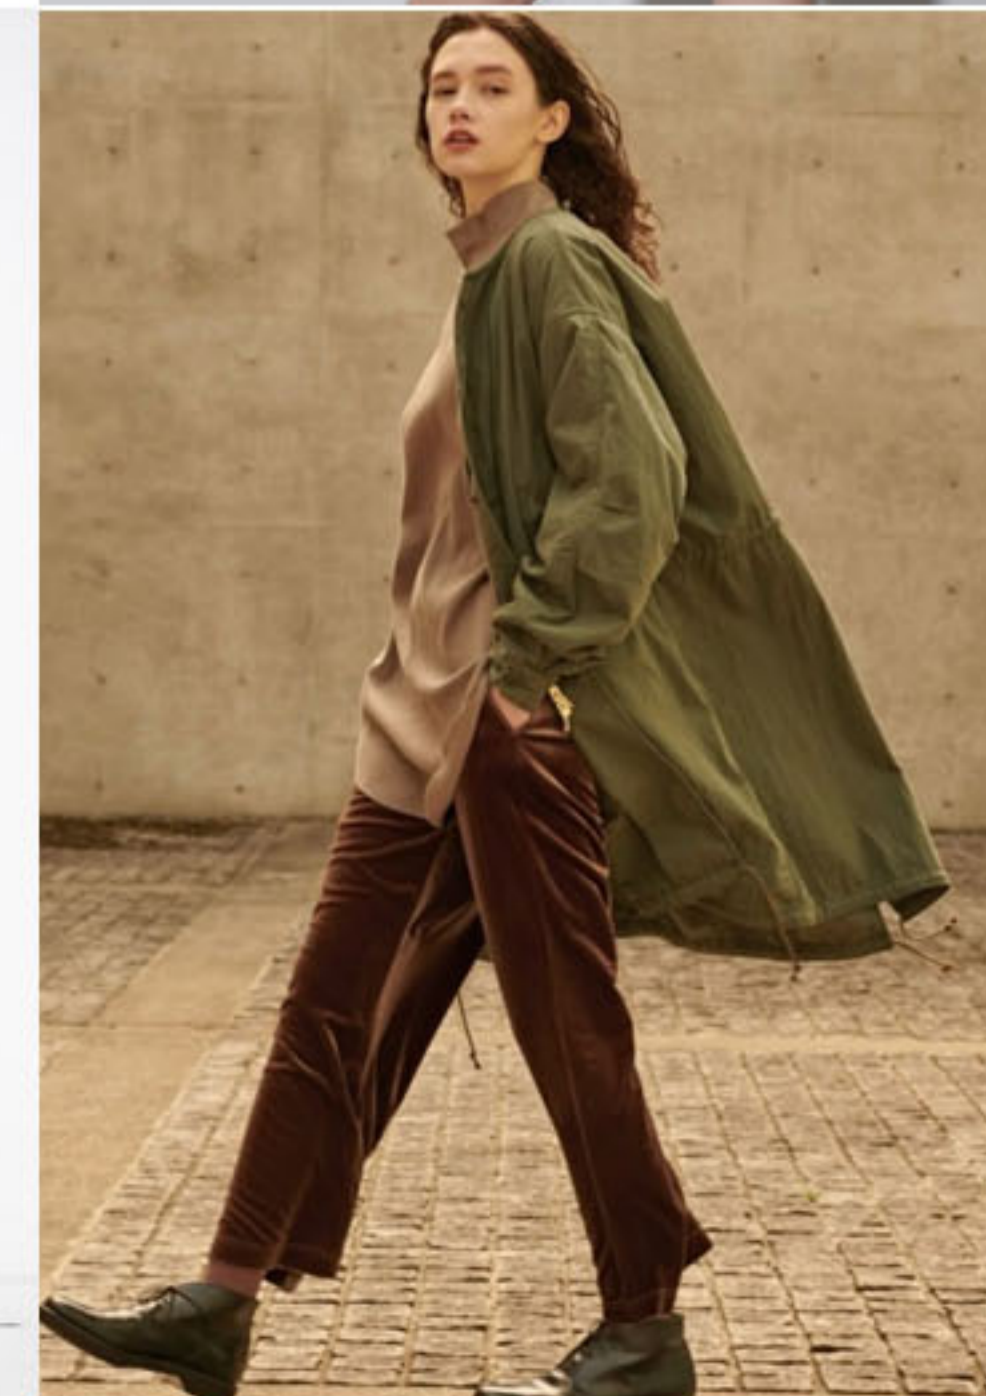

DARIA
(ダリア)

Height:172
Bust:83
Waist:58
Hips:88
Hair:Dark Brown
Eyes:Brown
Shoes:24~24.5

DARIA

ASAHI PLAZA UMEDA 510
4-11 TSURUNO-CHO KITA-KU, OSAKA, JAPAN
PHONE:06-6359-5067
FAX:06-6377-3040

www.cosmopolitanmodel.com