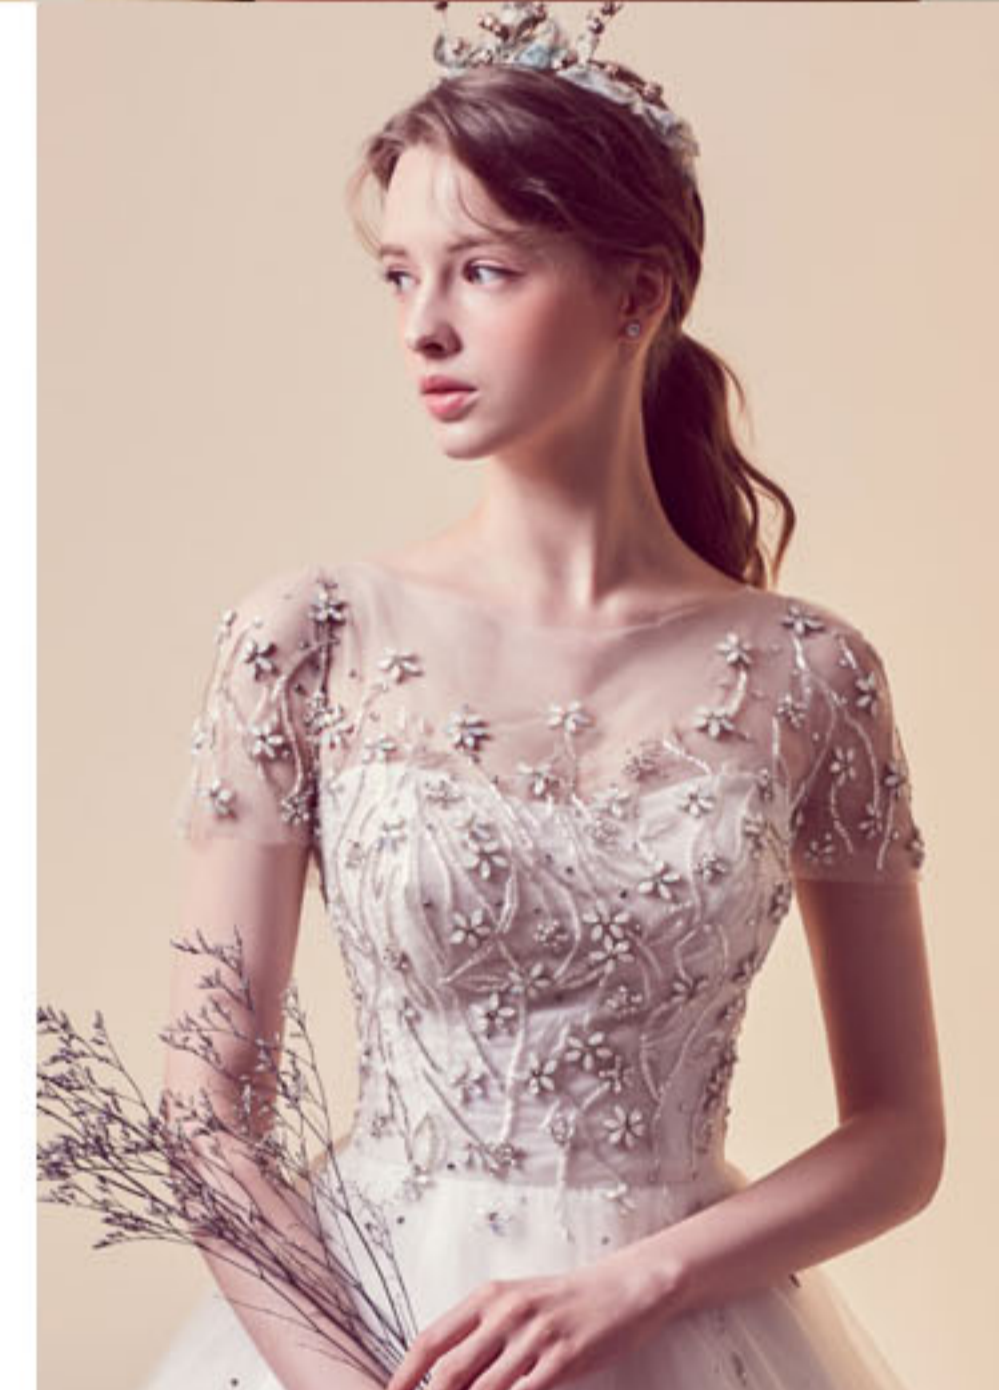

HANNA
(ハナ)

Height:173
Bust:80
Waist:58
Hips:89
Hair:Brown
Eyes:Green

HANNA

ASAHI PLAZA UMEDA 510
4-11 TSURUNO-CHO KITA-KU, OSAKA, JAPAN

PHONE:06-6359-5067

FAX:06-6377-3040

www.cosmopolitanmodel.com