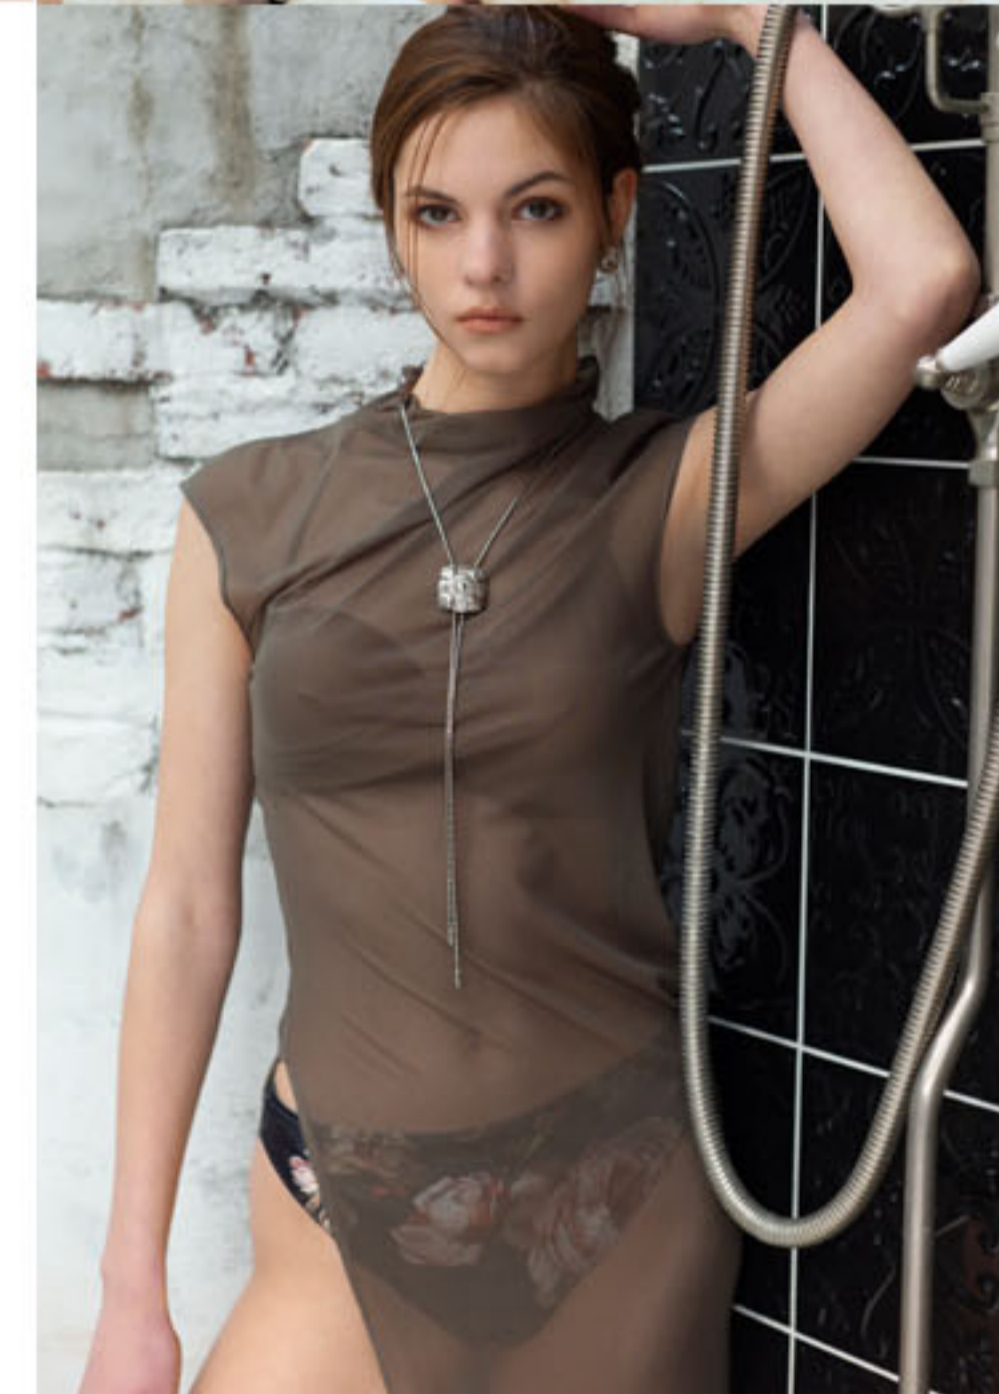

LINA
(リナ)

Height:173
Bust:81
Waist:58
Hips:90
Hair:Brown
Eyes:Brown
Shoes: 24.5

LINA

ASAHI PLAZA UMEDA 510
4-11 TSURUNO-CHO KITA-KU, OSAKA, JAPAN

PHONE:06-6359-5067

FAX:06-6377-3040

www.cosmopolitanmodel.com