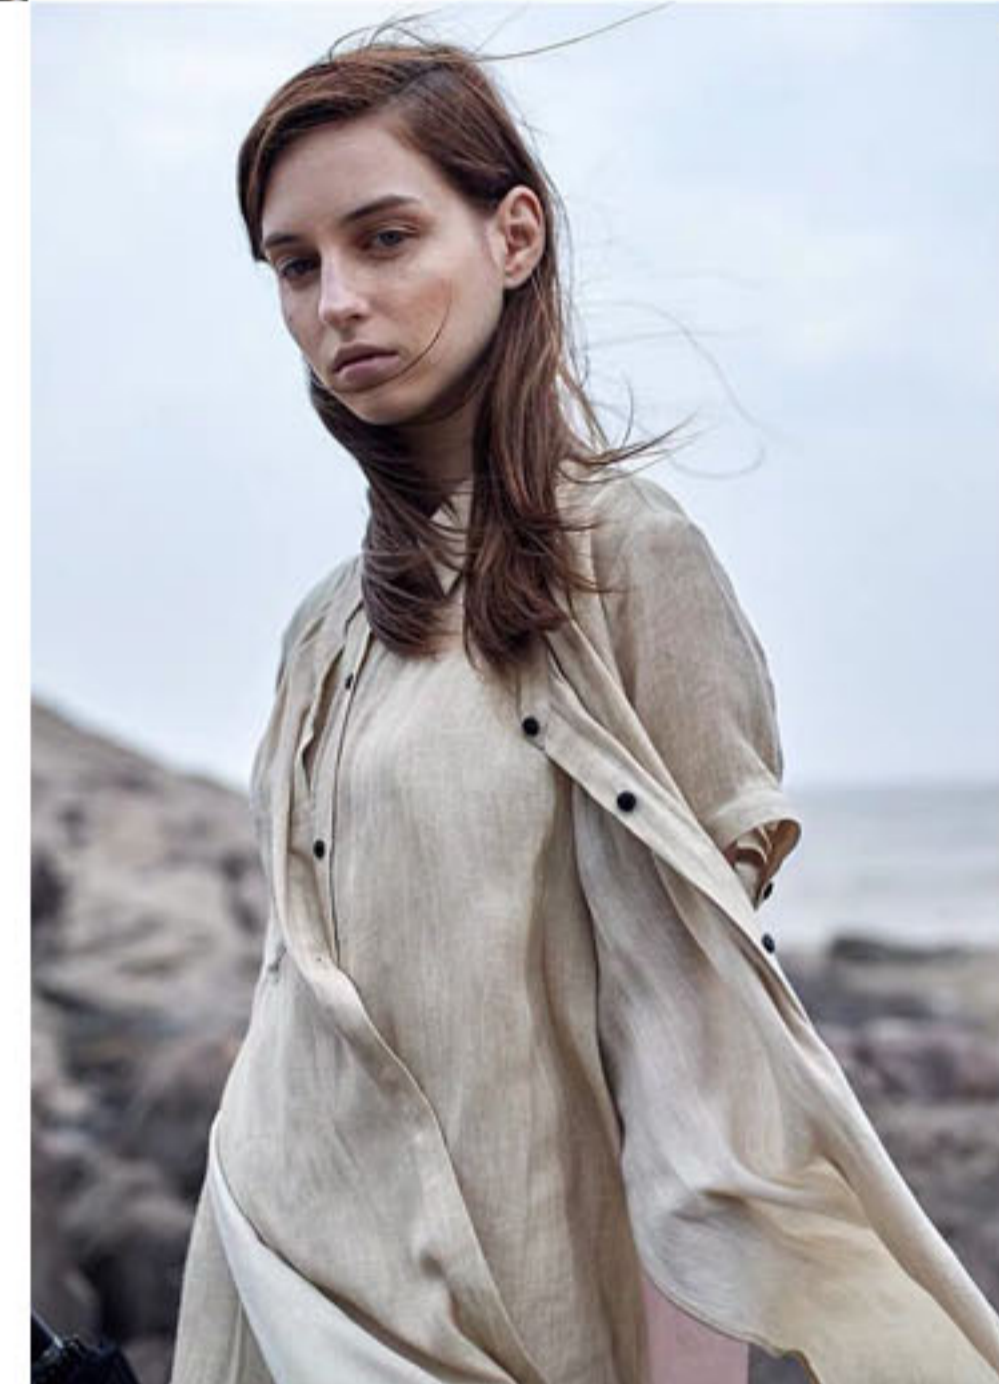

OLESYA
(オレーシャ)

Height:173
Bust:80
Waist:58
Hips:87
Hair:Brown
Eyes:Blue
Shoes:23.5-24

OLESYA

ASAHI PLAZA UMEDA 510
4-11 TSURUNO-CHO KITA-KU, OSAKA, JAPAN
PHONE:06-6359-5067
FAX:06-6377-3040

www.cosmopolitanmodel.com