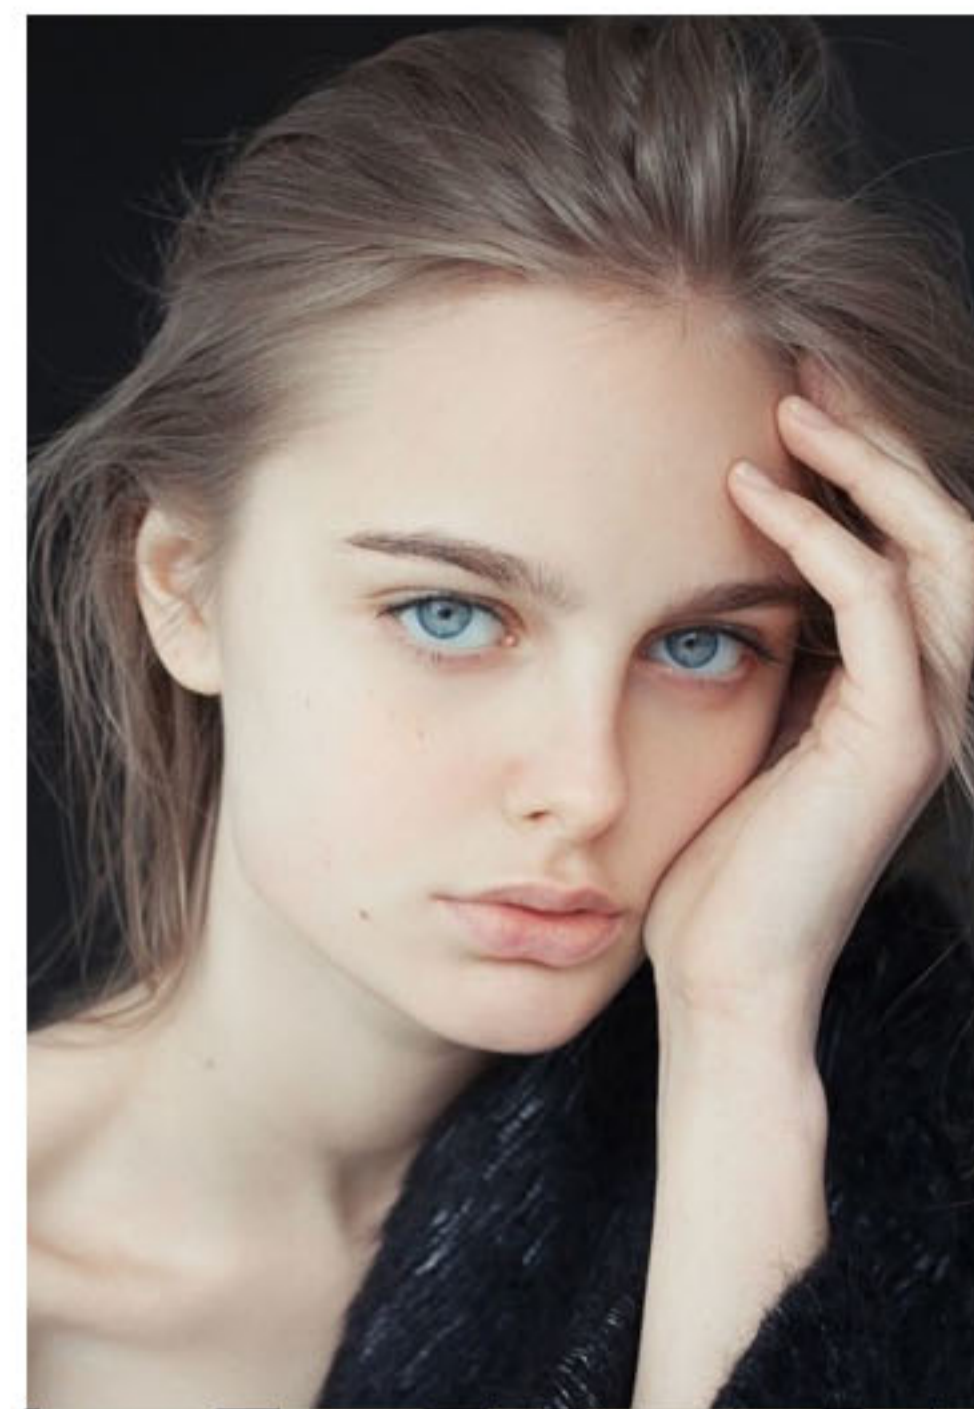

MASHA M

ASAHI PLAZA UMEDA 510
4-11 TSURUNO-CHO KITA-KU, OSAKA, JAPAN
PHONE:06-6359-5067
FAX:06-6377-3040

www.cosmopolitanmodel.com

MASHA M
(マーシャ M)

Height:175
Bust:80
Waist:60
Hips:87
Hair:Blond
Eyes:Blue